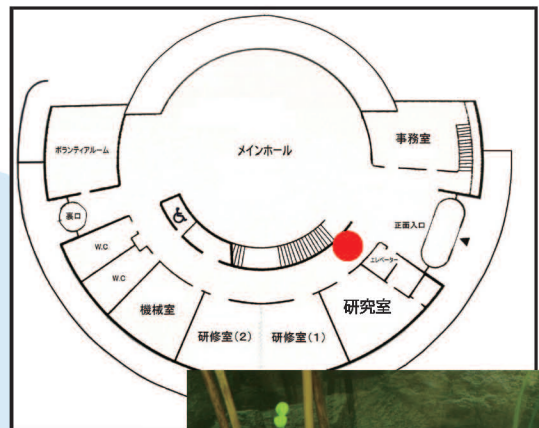

伊豆沼・内沼 サンクチュアリセンターニュース

vol.27

第5回伊豆沼・内沼自然体験講座

8/19に、自然体験講座が開催されました。サンクチュアリセンター近くの植物園で、魚やエビを捕まえたり、ザリガニ釣りをして楽しんで頂きました。

**次回の伊豆沼・内沼体験講座は、9月30日「内沼一周観察会」です！
昔、伊豆沼・内沼に生息していた魚を展示しています！**

伊豆沼・内沼には、タナゴやエビなどがたくさんいました。しかし、ブラックバスなどの外来種の影響や生息環境の悪化によりほとんど見るができなくなりました。サンクチュアリセンターでは、今ではあまり見るできない魚を展示しました。どうぞ、お子様やお孫さんと観にお越しください。また、地域の環境教育の場としてご活用ください。