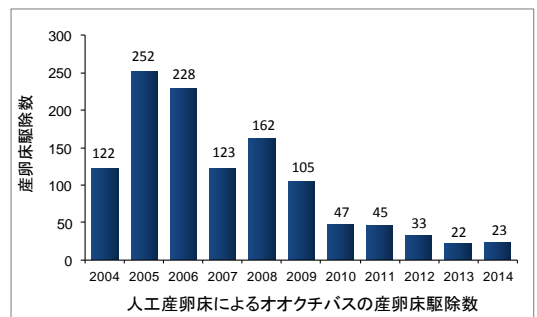

伊豆沼・内沼

サンクチュアリセンターニュース

Vol.60

フロックバスの脅威から伊豆沼の魚たちを守るバス・バスターズ

保全活動

生き物が多かったころの伊豆沼を取り戻そう！

今年もバス・バスターズによる駆除活動が始まりました。5月17日に行なった第1回目の活動には約30人が参加し、人工産卵床によるオオクチバスの卵の駆除や定置網による沼の生き物調査を行ないました。

例年5月の中旬がバスの産卵ピークですが、卵が産みつけられた人工産卵床は一箇所も確認されませんでした。定置網には、モツゴやタモロコがたくさん入っており、ヌカエビやテナガエビも見られました。外来魚は、ブルーギルが1匹入っただけで、これまで行なってきた駆除活動の成果を見ることができました。

2004年から継続して実施してきたバス・バスターズの駆除活動により、オオクチバスの駆除数は年々減少し(下図)、オオクチバスが増える前に見られた生き物たちが増加してきました。引き続き駆除活動を実施して、エビや在来魚を増やし、沼の自然を取り戻していきたいと思います。

人工産卵床による駆除作業

定置網に入った生き物の観察

伊豆沼堤防の野火後の植物の変化

平成27年3月28日に伊豆沼2工区、3工区堤防で野火を行ないました。実施前の2工区堤防は、細く背の低いヨシがまばらに生え、クズなどに覆われていました。野火を行うことで、太くて丈夫なヨシがキレイに生えてきており、オオヨシキリが、巣を作るために集まっています。

4月7日

5月5日

栗原市サンクチュアリセンターつきだて館入館者20万人達成記念イベント開催

栗原市サンクチュアリセンターつきだて館(昆虫館)の入館者数が、平成27年3月21日に20万人に達したことを記念し、4月29日に記念イベントを行いました。記念イベントでは、ヤゴ釣り、昆虫の顕微鏡観察、おり紙教室、ぬり絵教室を開催しました。82人が参加し、どのイベントも好評のうちに終えることができました。子供達が塗ってくれたぬり絵は、昆虫館のシアタールームに展示しておりますので、是非見に来てください。